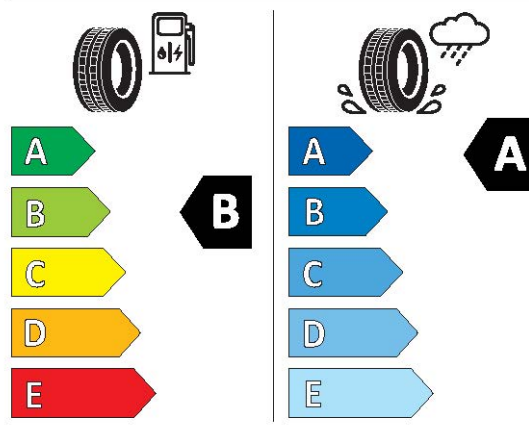

HYUNDAI SANTA FE Plug-in Hybrid

Informacijski list izdelka

Uredba EU 2020/740

Ime dobavitelja ali blagovne znamke	CONTINENTAL
Komercialno ime ali trgovska oznaka	PremiumContact 6
Identifikacijska oznaka tipa pnevmatike	0358480
Oznaka velikosti pnevmatike	235/55 R 19
Indeks nosilnosti	105
Simbol hitrostnega razreda	V
Razred izkoristka goriva	B
Razred oprijema na mokri podlagi	A
Razred zunanjega kotalnega hrupa	B
Vrednost zunanjega kotalnega hrupa	72 dB
Pnevmatika za težje snežne razmere	No
Pnevmatika z oprijemom na ledu	No
Datum začetka proizvodnje	01/20
Datum zaključka proizvodnje	-
Oznaka bočne ojačitve	XL
Dodatne informacije	

Continental

0358480

235/55 R 19 105 V XL

C1

2020/740