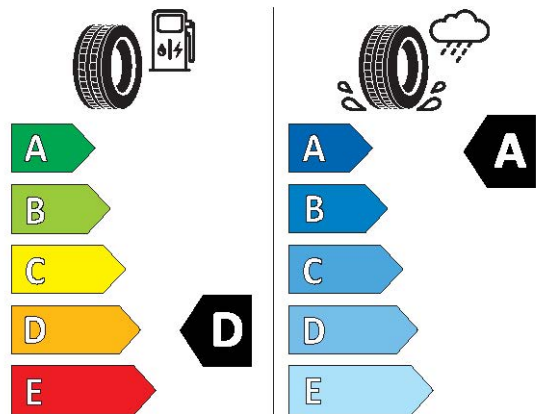

HYUNDAI Kona N

Informacijski list izdelka

Uredba EU 2020/740

Ime dobavitelja ali blagovne znamke	PIRELLI
Komercialno ime ali trgovska oznaka	PZERO
Identifikacijska oznaka tipa pnevmatike	39862
Oznaka velikosti pnevmatike	235/40 R 19
Indeks nosilnosti	96
Simbol hitrostnega razreda	Y
Razred izkoristka goriva	D
Razred oprijema na mokri podlagi	A
Razred zunanjega kotalnega hrupa	B
Vrednost zunanjega kotalnega hrupa	71 dB
Pnevmatika za težje snežne razmere	No
Pnevmatika z oprijemom na ledu	No
Datum začetka proizvodnje	28/20
Datum zaključka proizvodnje	-
Oznaka bočne ojačitve	XL
Dodatne informacije	

PIRELLI 39862

235/40R19 96 Y XL C1

2020/740